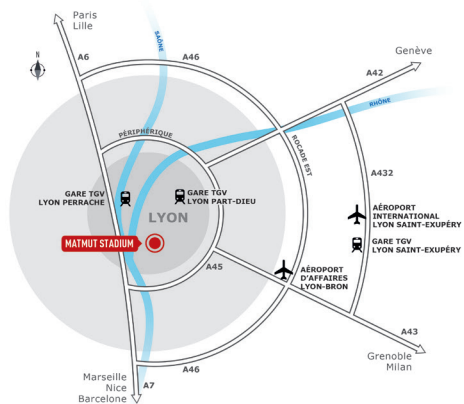

LES RENCONTRES DE LA FILIERE

AU CŒUR DES ENJEUX DU VEHICULE INDUSTRIEL ET URBAIN

MATMUT STADIUM
Entrée OUEST
353 avenue Jean Jaurès
69007 LYON

P
PARKING
GRATUIT

Avenue Jean JAURES

PLAN D'ACCES

Depuis la gare SNCF PART-DIEU

Métro B direction OULINS, station Stade de Gerland

En Véhicule Particulier

A partir de l'Autoroute A6, emprunter la rocade Est puis le Blvd périphérique Sud. Prendre la sortie Gerland.

A partir de l'Autoroute A43, Emprunter le Blvd périphérique Sud. Prendre la sortie Gerland.

Depuis la gare SNCF PERRACHE

Tramway T2 direction St PRIEST BEL AIR, descendre à l'arrêt Jean MACE
Correspondance par Métro B direction OULINS, station Stade de Gerland