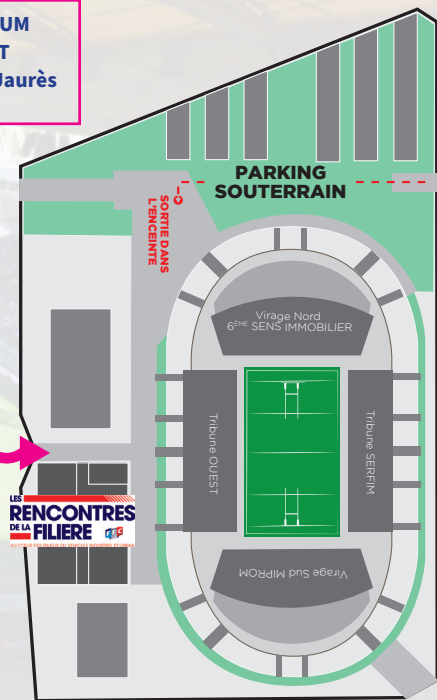

LES RENCONTRES DE LA FILIERE

AU CŒUR DES ENJEUX DU VEHICULE INDUSTRIEL ET URBAIN

MATMUT STADIUM
Entrée OUEST
353 avenue Jean Jaurès
69007 LYON

P
PARKING
GRATUIT

Avenue Jean JAURES

PLAN D'ACCES

Depuis la gare SNCF PART-DIEU

Métro B direction OULINS, station Stade de Gerland

En Véhicule Particulier

A partir de l'Autoroute A6, emprunter la rocade Est puis le Blvd périphérique Sud. Prendre la sortie Gerland.

A partir de l'Autoroute A43, Emprunter le Blvd périphérique Sud. Prendre la sortie Gerland.

Depuis la gare SNCF PERRACHE

Tramway T2 direction St PRIEST BEL AIR, descendre à l'arrêt Jean MACE
Correspondance par Métro B direction OULINS, station Stade de Gerland